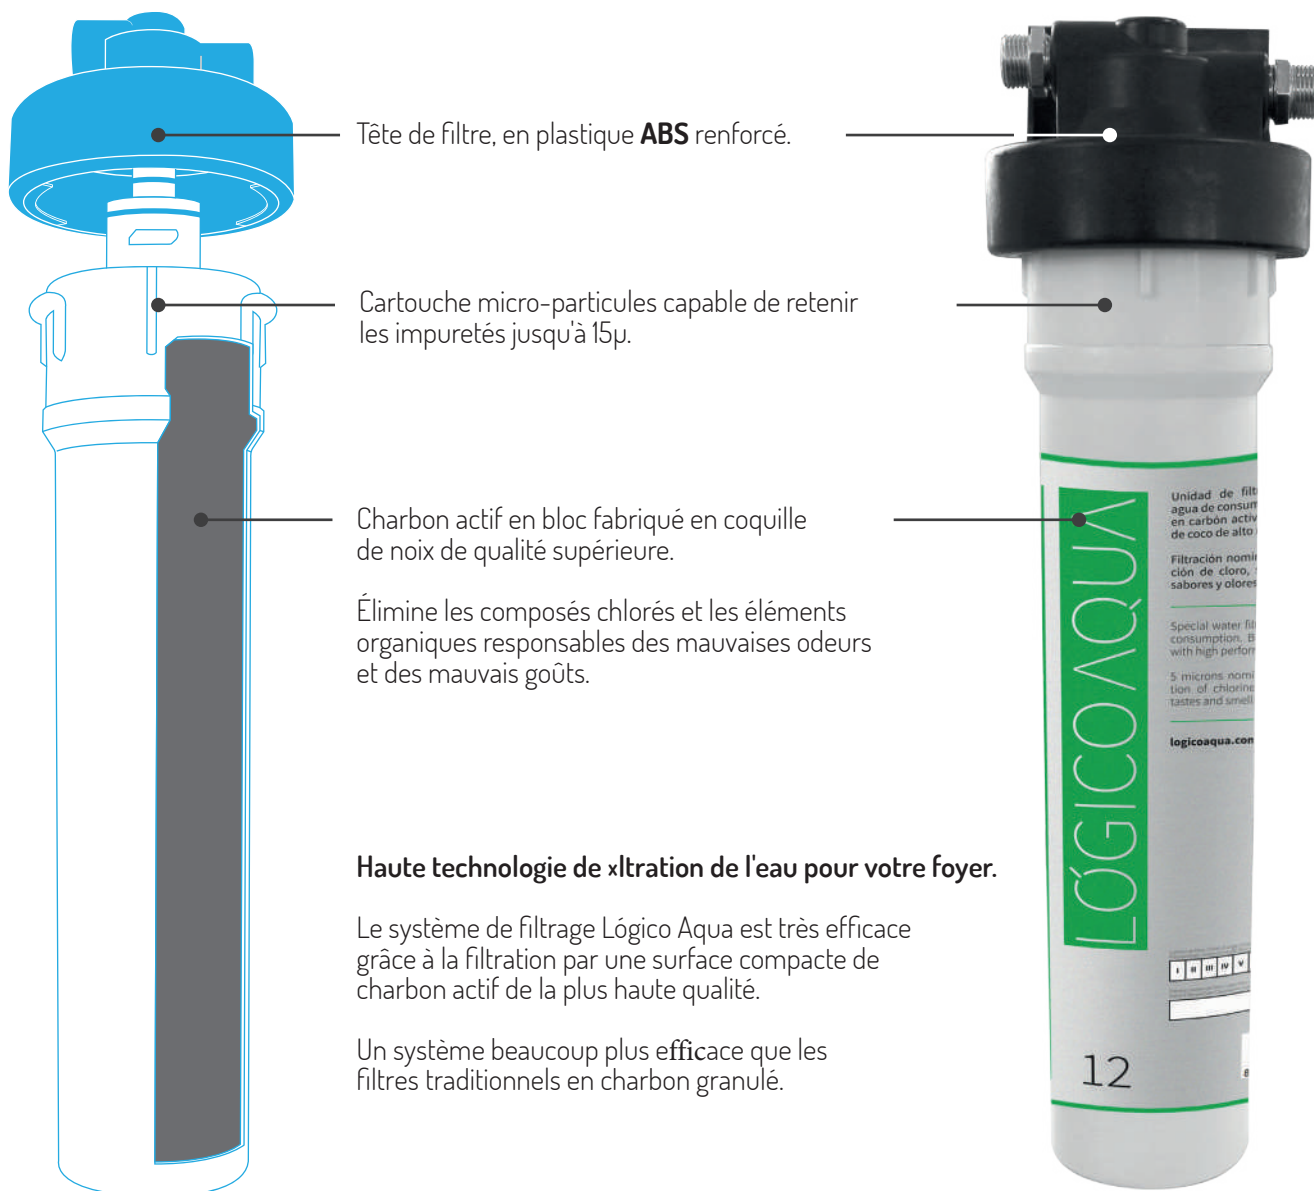

## Pack 3 voies. Eau filtrée à travers un robinet à 3 voies.

Le **Pack 3 voies** est le système idéal pour vous et votre famille. En un seul robinet, vous disposerez d'eau chaude, froide et filtrée. Avec une conception moderne et robuste.

**Lógico Aqua** est un système développé pour satisfaire la famille moderne, qui permet d'obtenir facilement une eau filtrée dans votre cuisine, idéale pour boire et cuisiner.

Profitez de votre robinet existant ou installez l'un des deux modèles de robinets design que nous vous proposons.

Choisissez parmi nos trois systèmes que vous pourrez installer vous-même ou faire installer par un installateur agréé du même point de vente.

Le changement de cartouche est facile et vous pouvez le faire en suivant les instructions du manuel d'utilisation. La période de remplacement dépend de la consommation du foyer.

Tête de filtre, en plastique **ABS** renforcé.

Cartouche micro-particules capable de retenir les impuretés jusqu'à 15µ.

Charbon actif en bloc fabriqué en coquille de noix de qualité supérieure.

Élimine les composés chlorés et les éléments organiques responsables des mauvaises odeurs et des mauvais goûts.